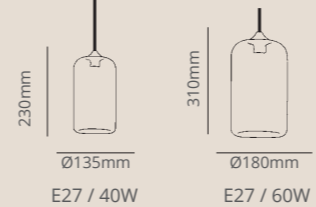

# CHOOSE YOUR GLASS

CE IP20  
Black cable length 3500mm

CE IP20  
Black cable length 3500mm

CE IP20  
Black cable length 3500mm

CE IP20  
Transparent cable length 3500mm

FAB3491-59-125 FAB3491-50-125 FAB3490-59-126 FAB3490-50-126  
Amber Transparent Grey