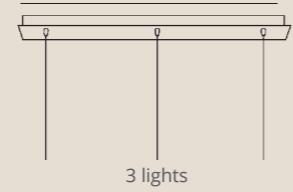

FAB3749-54-101

Black

FAB3749-52-102

White

FAB3749-54-102

White

L830mm x 80mm

3 lights