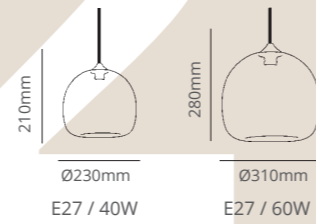

# CHOOSE YOUR GLASS

CE IP20  
Black cable length 3500mm

CE IP20  
Black cable length 3500mm

CE IP20  
Black cable length 3500mm

CE IP20  
Transparent cable length 3500mm

FAB3491-59-125 FAB3491-50-125 FAB3490-59-126 FAB3490-50-126  
Amber Transparent Grey