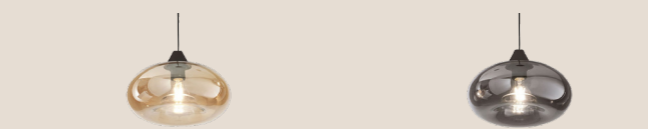

FAB3489-50-125 FAB3489-50-126
Amber Transparent Grey