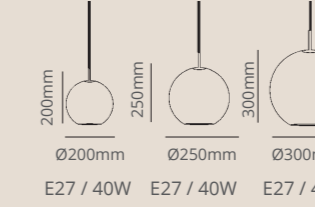

# CHOOSE YOUR GLASS

CE IP20  
Black cable length 3500mm

CE IP20  
Black cable length 3500mm

CE IP20  
Black cable length 3500mm

CE IP20  
Transparent cable length 3500mm

FAB3491-59-125 FAB3491-50-125 FAB3490-59-126 FAB3490-50-126  
Amber Transparent Grey

CE IP20  
Black cable length 3500mm

CE IP20  
Transparent cable length 3500mm

CE IP20  
Transparent cable length 3500mm

CE IP20  
Transparent cable length 3500mm

FAB3519-59-365 FAB3519-50-365 FAB3519-59-126 FAB3519-50-126  
Cognac Transparent grey