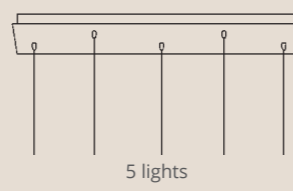

FAB3481-55-102

White

L900mm x 250mm

5 lights