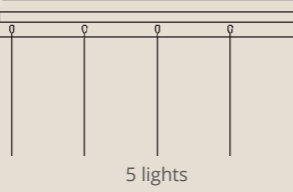

FAB3481-53-101

Black

FAB3481-53-102

White

L1100mm x 80mm

5 lights

FAB3481-55-101

Black