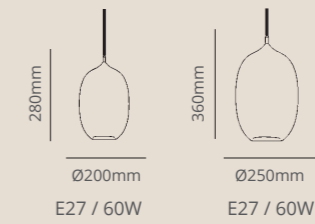

# CHOOSE YOUR GLASS

CE IP20  
Black cable length 3500mm

CE IP20  
Black cable length 3500mm

CE IP20  
Black cable length 3500mm

CE IP20  
Transparent cable length 3500mm

FAB3491-59-125 FAB3491-50-125 FAB3490-59-126 FAB3490-50-126  
Amber Transparent Grey

CE IP20  
Black cable length 3500mm

CE IP20  
Transparent cable length 3500mm

CE IP20  
Transparent cable length 3500mm

CE IP20  
Transparent cable length 3500mm

FAB3519-59-365 FAB3519-50-365 FAB3519-59-126 FAB3519-50-126  
Cognac Transparent grey